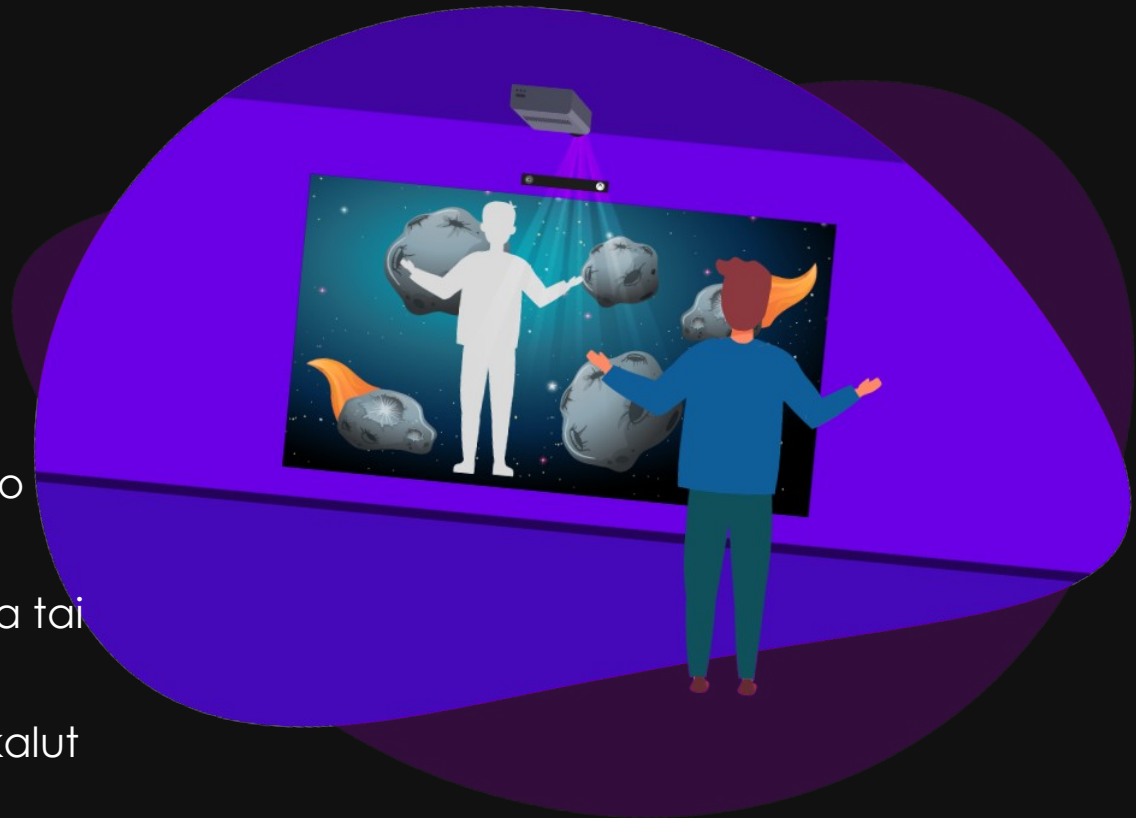

AISTIKANAVA

- Teemme tilaa aisteille -

Taikaseinä

- Immersiivinen ja osallistava koko kehoon reagoiva laitteisto
- Infektioturvallinen - ei vaadi kosketusta pelaajalta
- Täysin esteetön käyttöliittymä - optiot ohjaukseen myös kytkimillä, katseella, äänellä, kosketuksella, hiirellä...
- Yli sata valmista sovellusta ja superhelppo editori oman sisällön tuottamiseksi
- Hallittavissa langattomasti mobiililaitteella tai näppäimistöllä
- Monipuoliset tallennus- ja analytiikkatyökalut